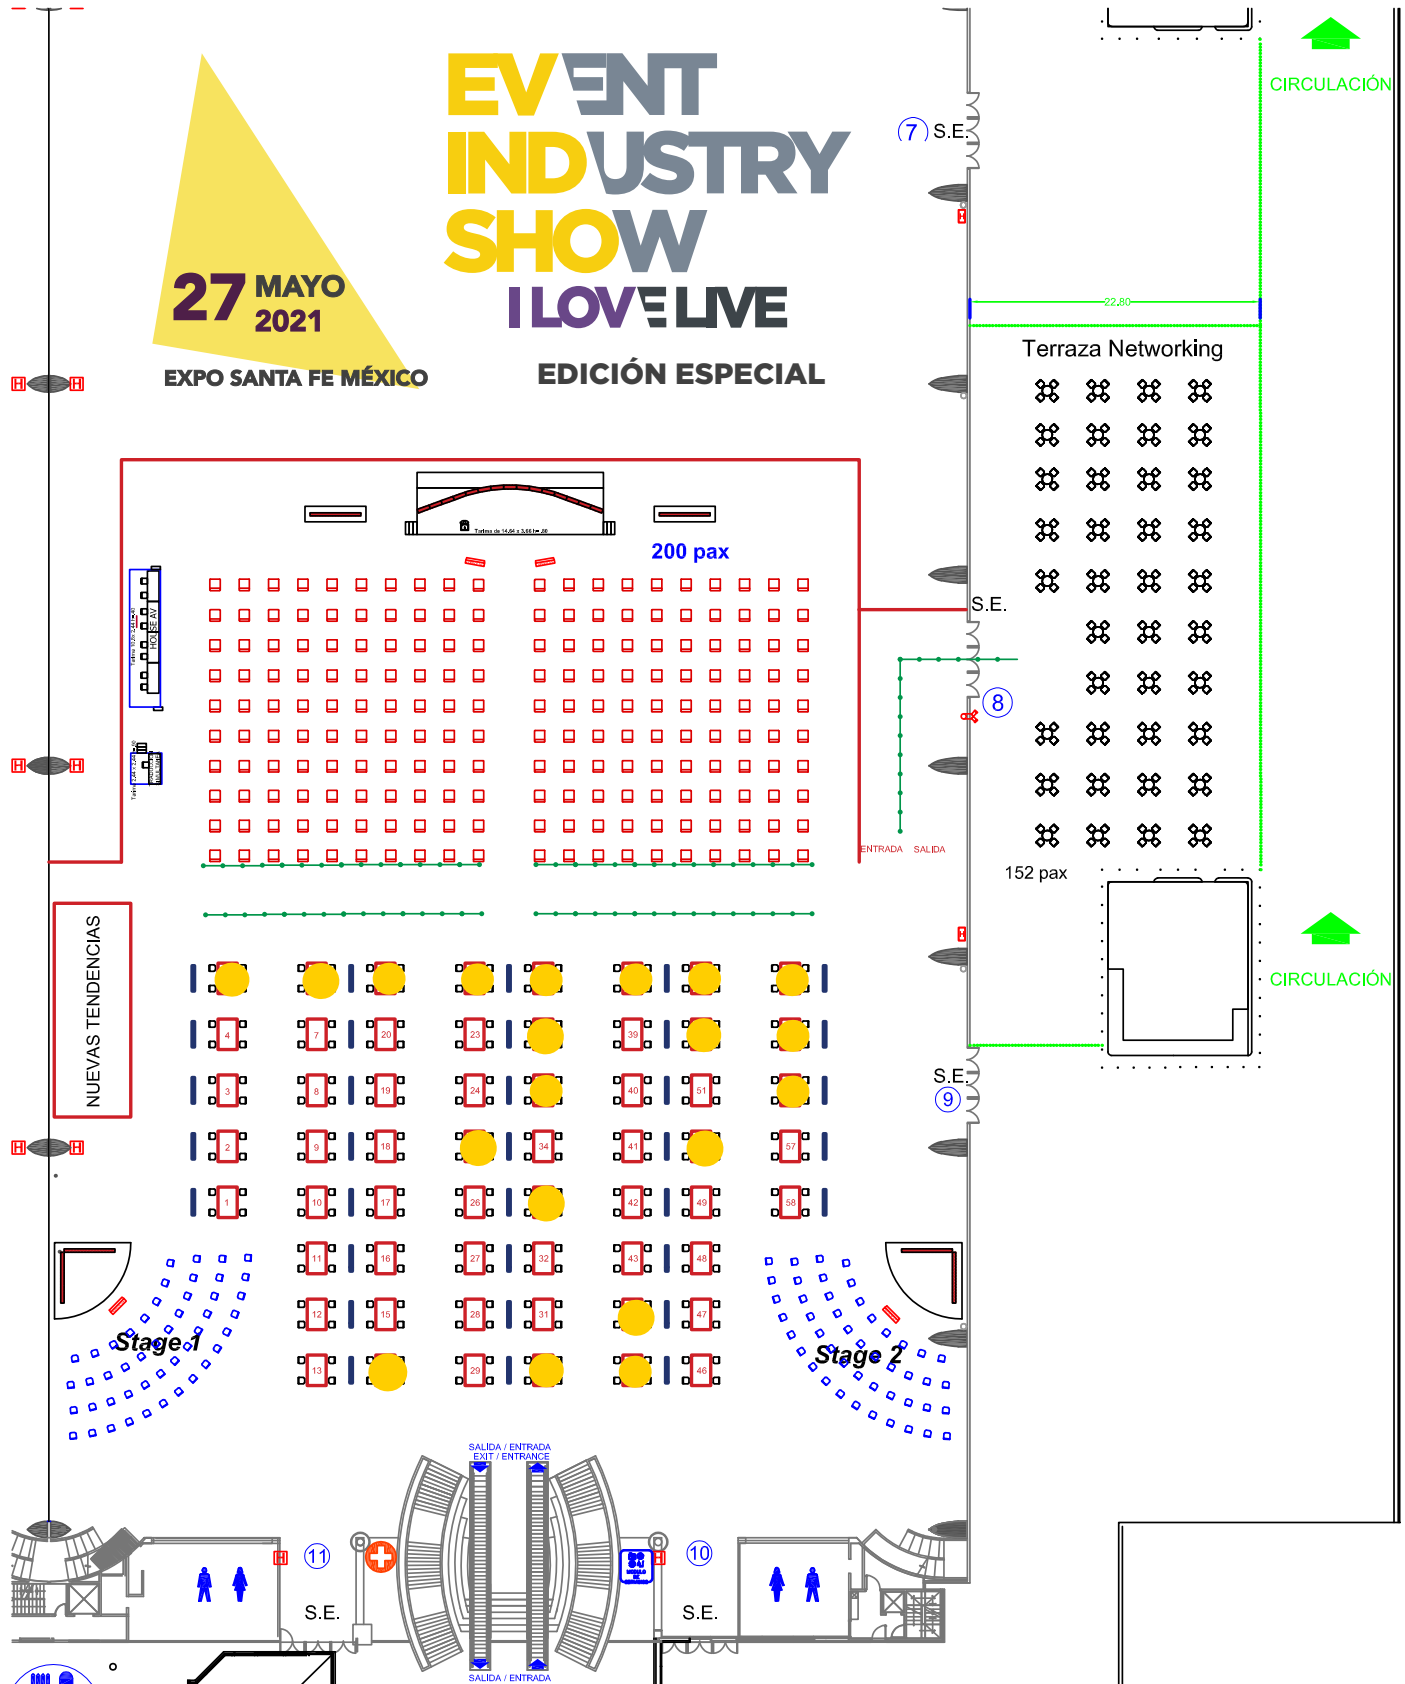

27 MAYO
2021

EVENT INDUSTRY SHOW I LOVE LIVE

EXPO SANTA FE MÉXICO

EDICIÓN ESPECIAL

**EVENT
INDUSTRY
SHOW
I LOVE LIVE**
**EDICIÓN
ESPECIAL**

Actualizado a abril 19, 2021

No. Mesa	Empresa
1	
2	
3	
4	
5	SMART SPEAKERS
6	Actnow! GRUPO MAP
7	
8	
9	
10	
11	
12	
13	
14	5TH ELEMENT
15	
16	
17	
18	
19	
20	
21	ISIMULTÁNEA
22	EDG INTERNACIONAL
23	
24	
25	SHOCKLOGIC
26	
27	
28	
29	
30	EXPO SANTA FE MÉXICO

EVENT INDUSTRY SHOW I LOVE LIVE

EDICIÓN
ESPECIAL

31	
32	
33	LEDI
34	
35	OCV SALTILLO
36	EXPOALON
37	AHM REGISTRO
38	LKD POWERING EVENTS
39	
40	
41	
42	
43	
44	GRUPO ALKNCE
45	CENTRAL INTERACTIVA
46	
47	
48	
49	
50	TICKET BOX
51	
52	ESPACIOS TEMPORALES
53	SPARKUP
54	ABATUR
55	LDMX
56	IMMERSIVE
57	
58	
59	
60	