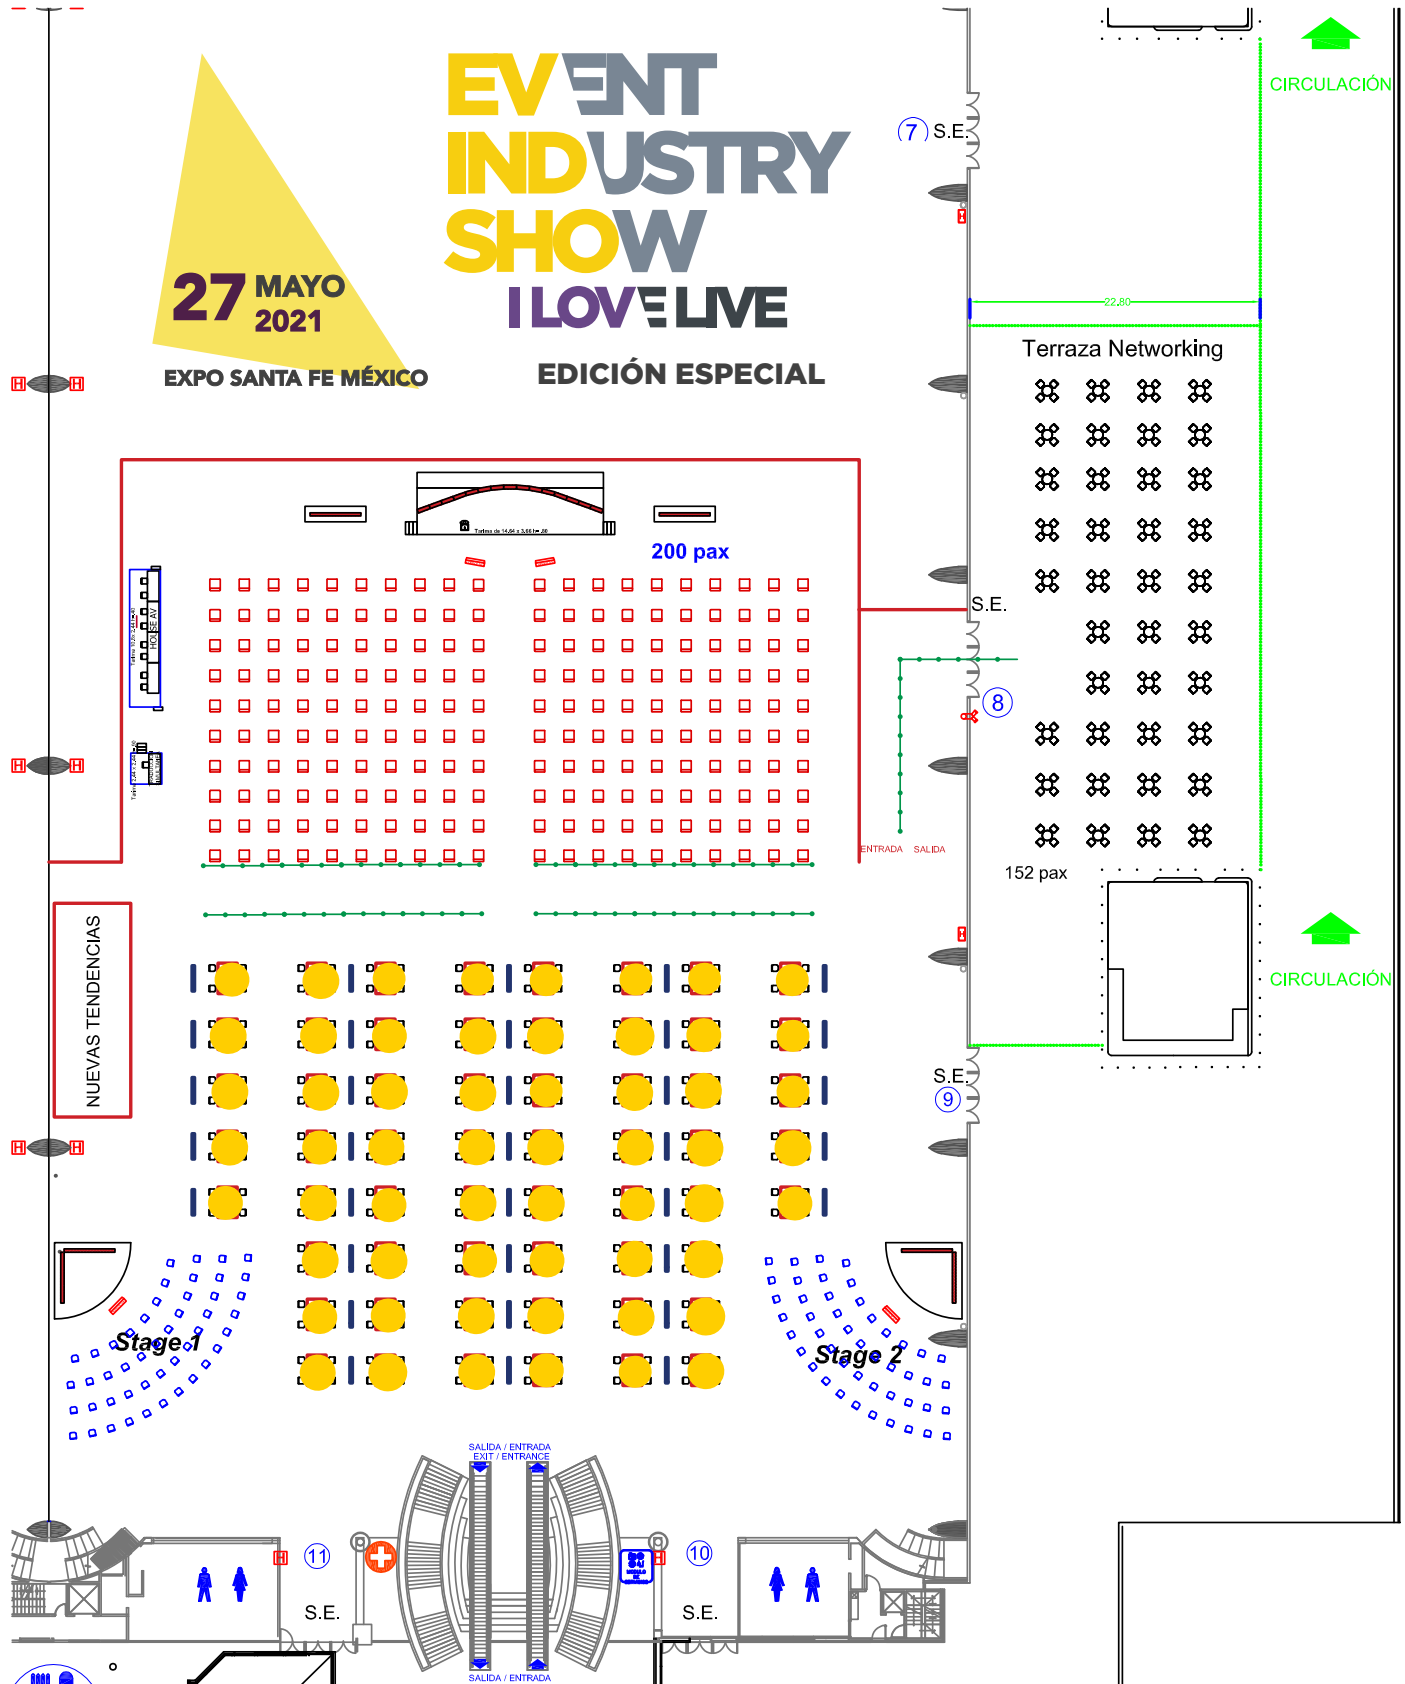

27 MAYO 2021

EXPO SANTA FE MÉXICO

EVENT INDUSTRY SHOW I LOVE LIVE

EDICIÓN ESPECIAL

**EVENT
INDUSTRY
SHOW
I LOVE LIVE**

**EDICIÓN
ESPECIAL**

Actualizado a mayo 24, 2021

No. Mesa	Empresa
1	JUKEBOX
2	COMEDY AR PRODUCTIONS
3	CORPORATIVO MÉDICO APRO
4	MOMENTO / CONECTA
5	SMART SPEAKERS
6	Actnow! GRUPO MAP
7	ESCATO
8	OCTANORM
9	COLEKTOR SA DE CV
10	SYHME SEGURIDAD PRIVADA
11	GRUPO EXPOS
12	MULTICORP
13	AMPROFEC
14	EVENT ZONE
15	LINGVA TRANSLATIONS SOLUTIONS
16	QUALTON
17	HMD
18	KEYBOO
19	EMERGENCIAS S.O.S.
20	SUBLIMA
21	ISIMULTÁNEA
22	EDG INTERNACIONAL
23	PANORAMA TURÍSTICO
24	CONTROL COVID AHM
25	AVF
26	PRAGA PRODUCCIONES
27	HILTON
28	MPI MEXICO CHAPTER
29	FUSIÓN ESCÉNICA
30	EXPO SANTA FE MÉXICO

EVENT INDUSTRY SHOW I LOVE LIVE

**EDICIÓN
ESPECIAL**

31	PCMA MEXICO CHAPTER
32	CAVA ALTA
33	LEDI
34	AMTRAD
35	OCV SALTILLO
36	EXPOALON
37	AHM REGISTRO
38	LKD EVENTS
39	ALFA ALQUIMIA
40	MONTECOLINO
41	GUIA MONTAJES
42	CENTRAL INTERACTIVA
43	INN SIDES BRAND
44	GRUPO ALKNCE
45	OMEGA GROUP
46	COMIR
47	BEHIND THE MEETINGS INDUSTRY
48	JM PUBLICIDAD
49	AMPPRO
50	MI STAFF LATAM
51	BANQUETES BON GOUT
52	ESPACIOS TEMPORALES
53	SPARKUP
54	ABATUR
55	LDMX
56	IMMERSIVE
57	ANDAMIOS SM8 DE MEXICO
58	MDC - EVENTBOOK
59	MI TIERRA
	NEGOCIOS Y CONVENCIONES
	MINIMAL RENT
	FACTOR MEETINGS