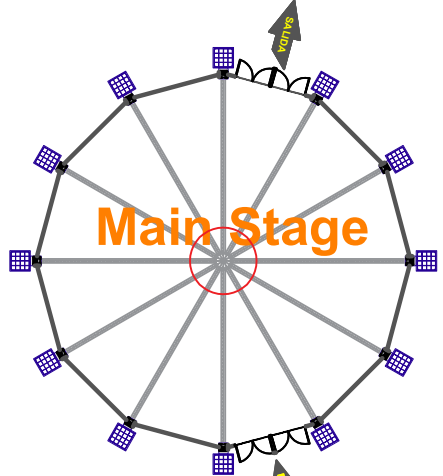

639
6 x 6 / 36 m2

739 FUSIÓN ESCÉNICA

132 SMART SPEAKERS
128
126 MDC
124 SOS
122 INFORMA BTL
118 CERCA A CIEN
Atención Expositores

Café 1

Main Stage

125
6 x 6 / 36 m2
123 BANQUETES BONGOUT

533 632 AHM REGISTRO
529 628 CALIDAD Y ATENCIÓN