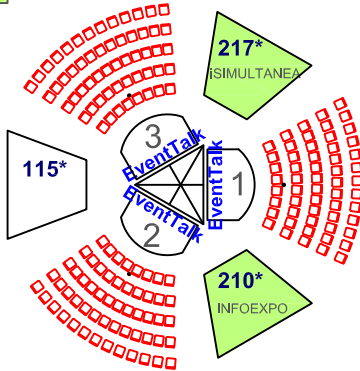

443
SHELTER
TENT
6 x 6 / 36 m2

Café 1
Brioche
Banquetes

237 Brioche Banquetes
336 AHM Registro

337
OCTANORM
6 x 6 / 36 m2

437 AMTRAD
536 PRAGA

537
LATINAMERICA
MEETINGS
6 x 6 / 36 m2

637
BEMATRIX
6 x 6 / 36 m2

121 SM8
220 EXPO ALON

223
HIPEREVENTOS
6 x 6 / 36 m2

323
BACK
STAGE
6 x 6 / 36 m2

423
QUARRY
STUDIOS
& EVENTS
6 x 6 / 36 m2

523
ANDAMIOS
ULTRA
ECOLOGICOS
6 x 6 / 36 m2

623 ENCORE
724 INFORMA BTL
722 ABA

- 725 IPSE Conferencias
- 723 LEDI

S.E. 9

- 118 SHOCKLOGIC
- 116 Atención Exposiciones QUALTON

311
HMD
6 x 15 / 90 m2

417 BANQUETES BONGOUT
516 GRUPO EXPOMEX
411
LAS
COSAS
POR SU
NOMBRE
6 x 9 / 54 m2

511
6 x 15 / 90 m2

Café 2
Banquetes
Bongout